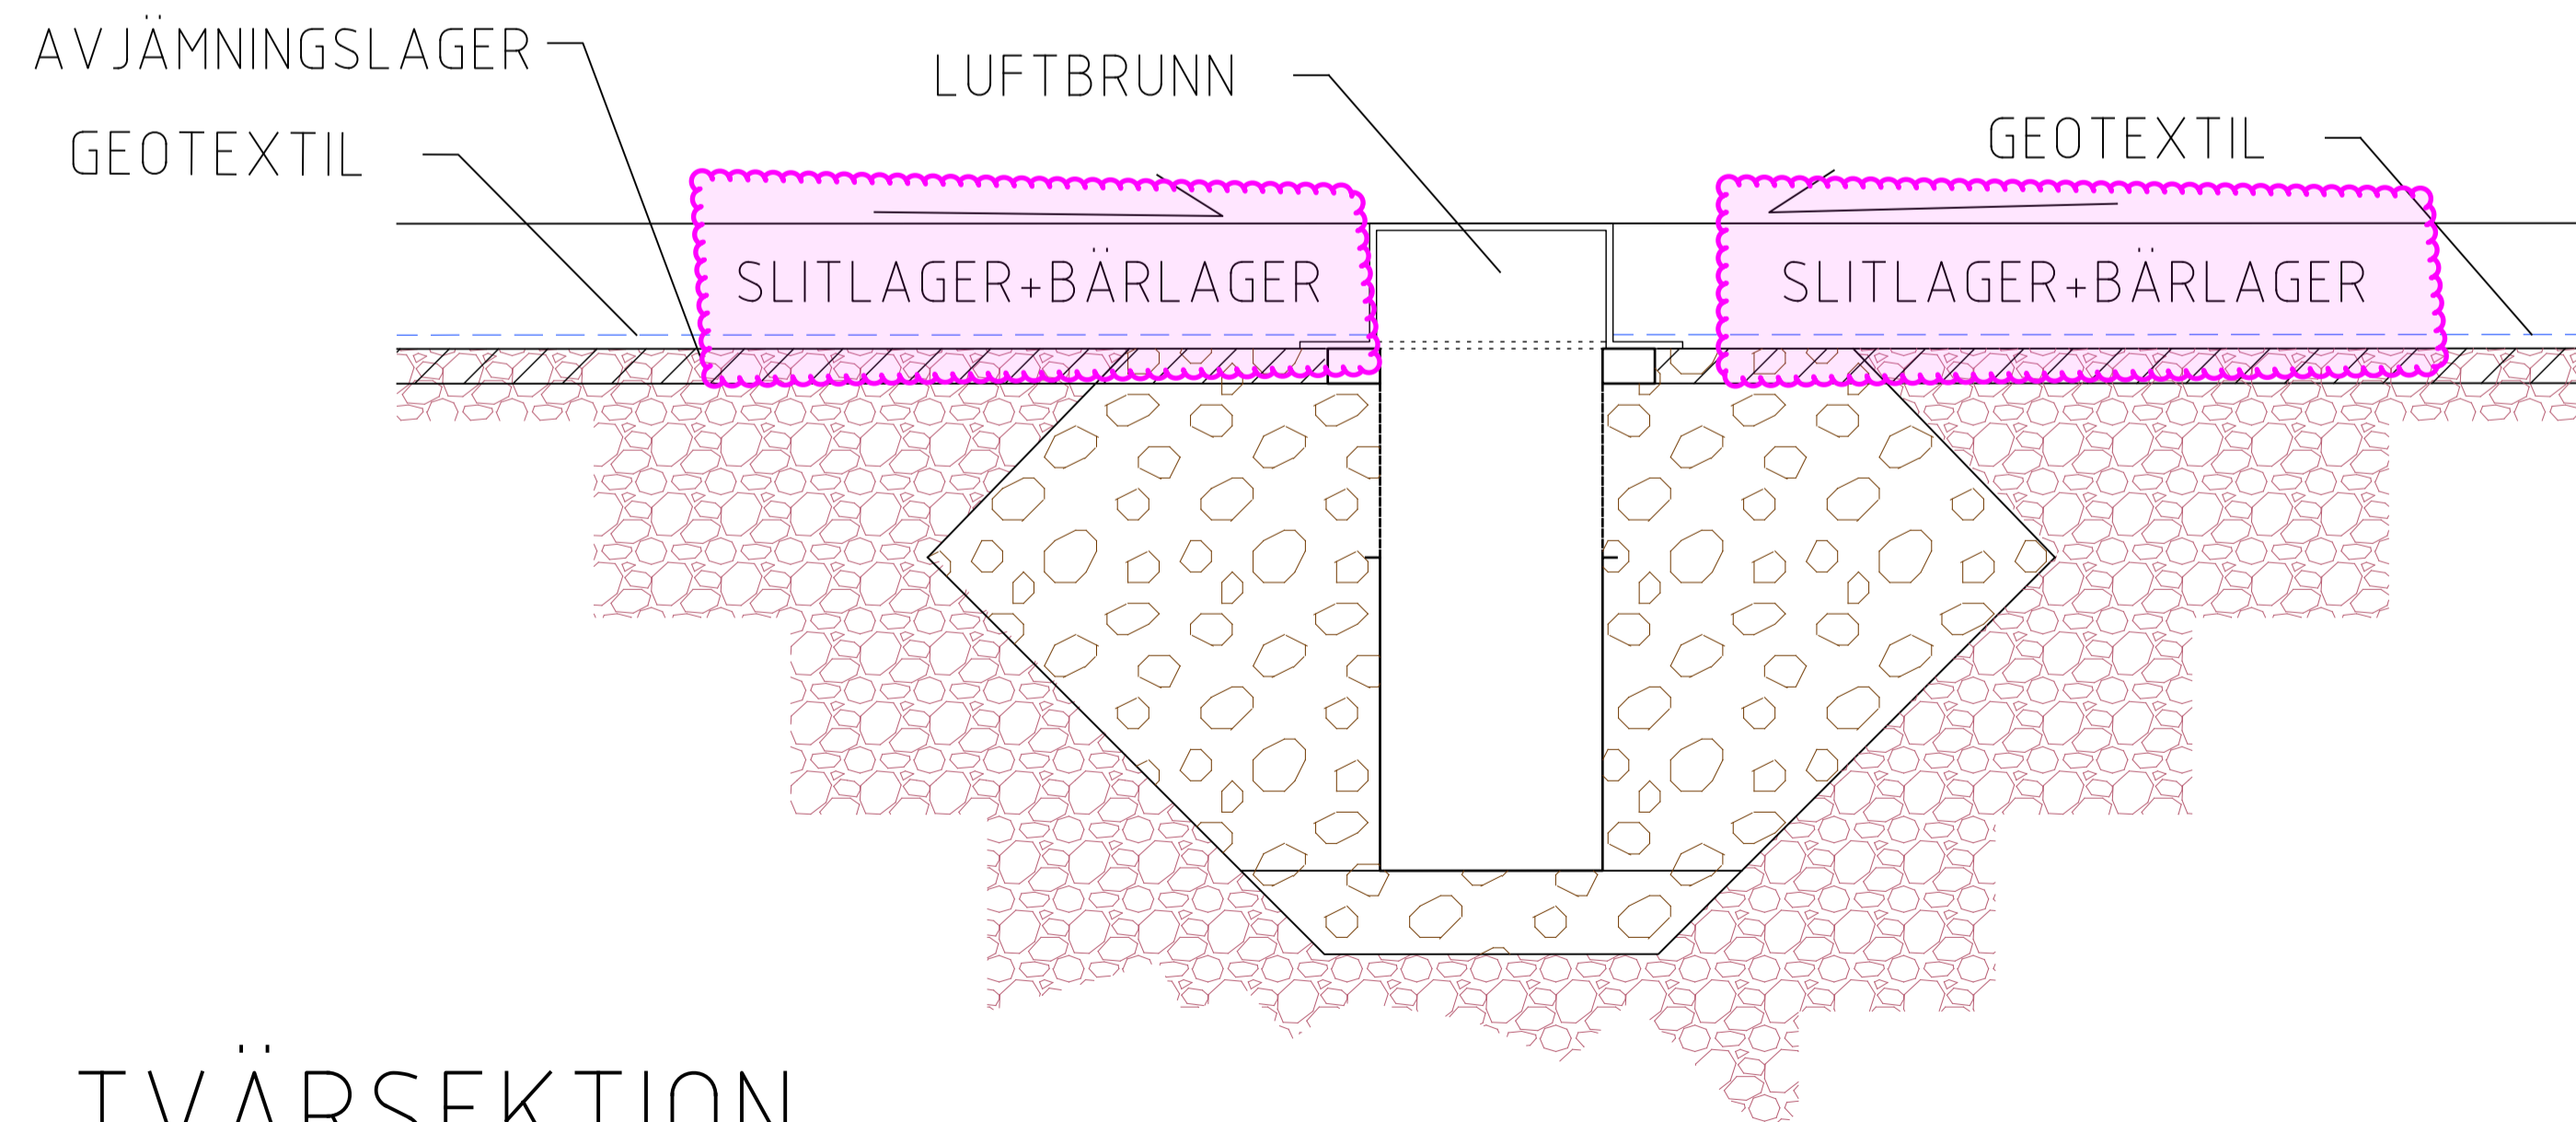

DETALJER BRUNNAR

FÖRKLARINGAR SE RITNING TH-P-001

TYPSEKTION

PLANTERAT YTSKIKT-ANSLUTNING BRUNNAR

SKALA A1 1:10, A3 1:20

TVÄRSEKTION

FYLLNAD RUNT LUFTBRUNN (LB)

SKALA A1 1:10, A3 1:20

TYPRITNING		Isa	Sakta
	KONSTGÖDA VÄXTBÄDDAR		
	DETALJER		
	2022-04-27	Elisabeth Manfred	TH-P-007