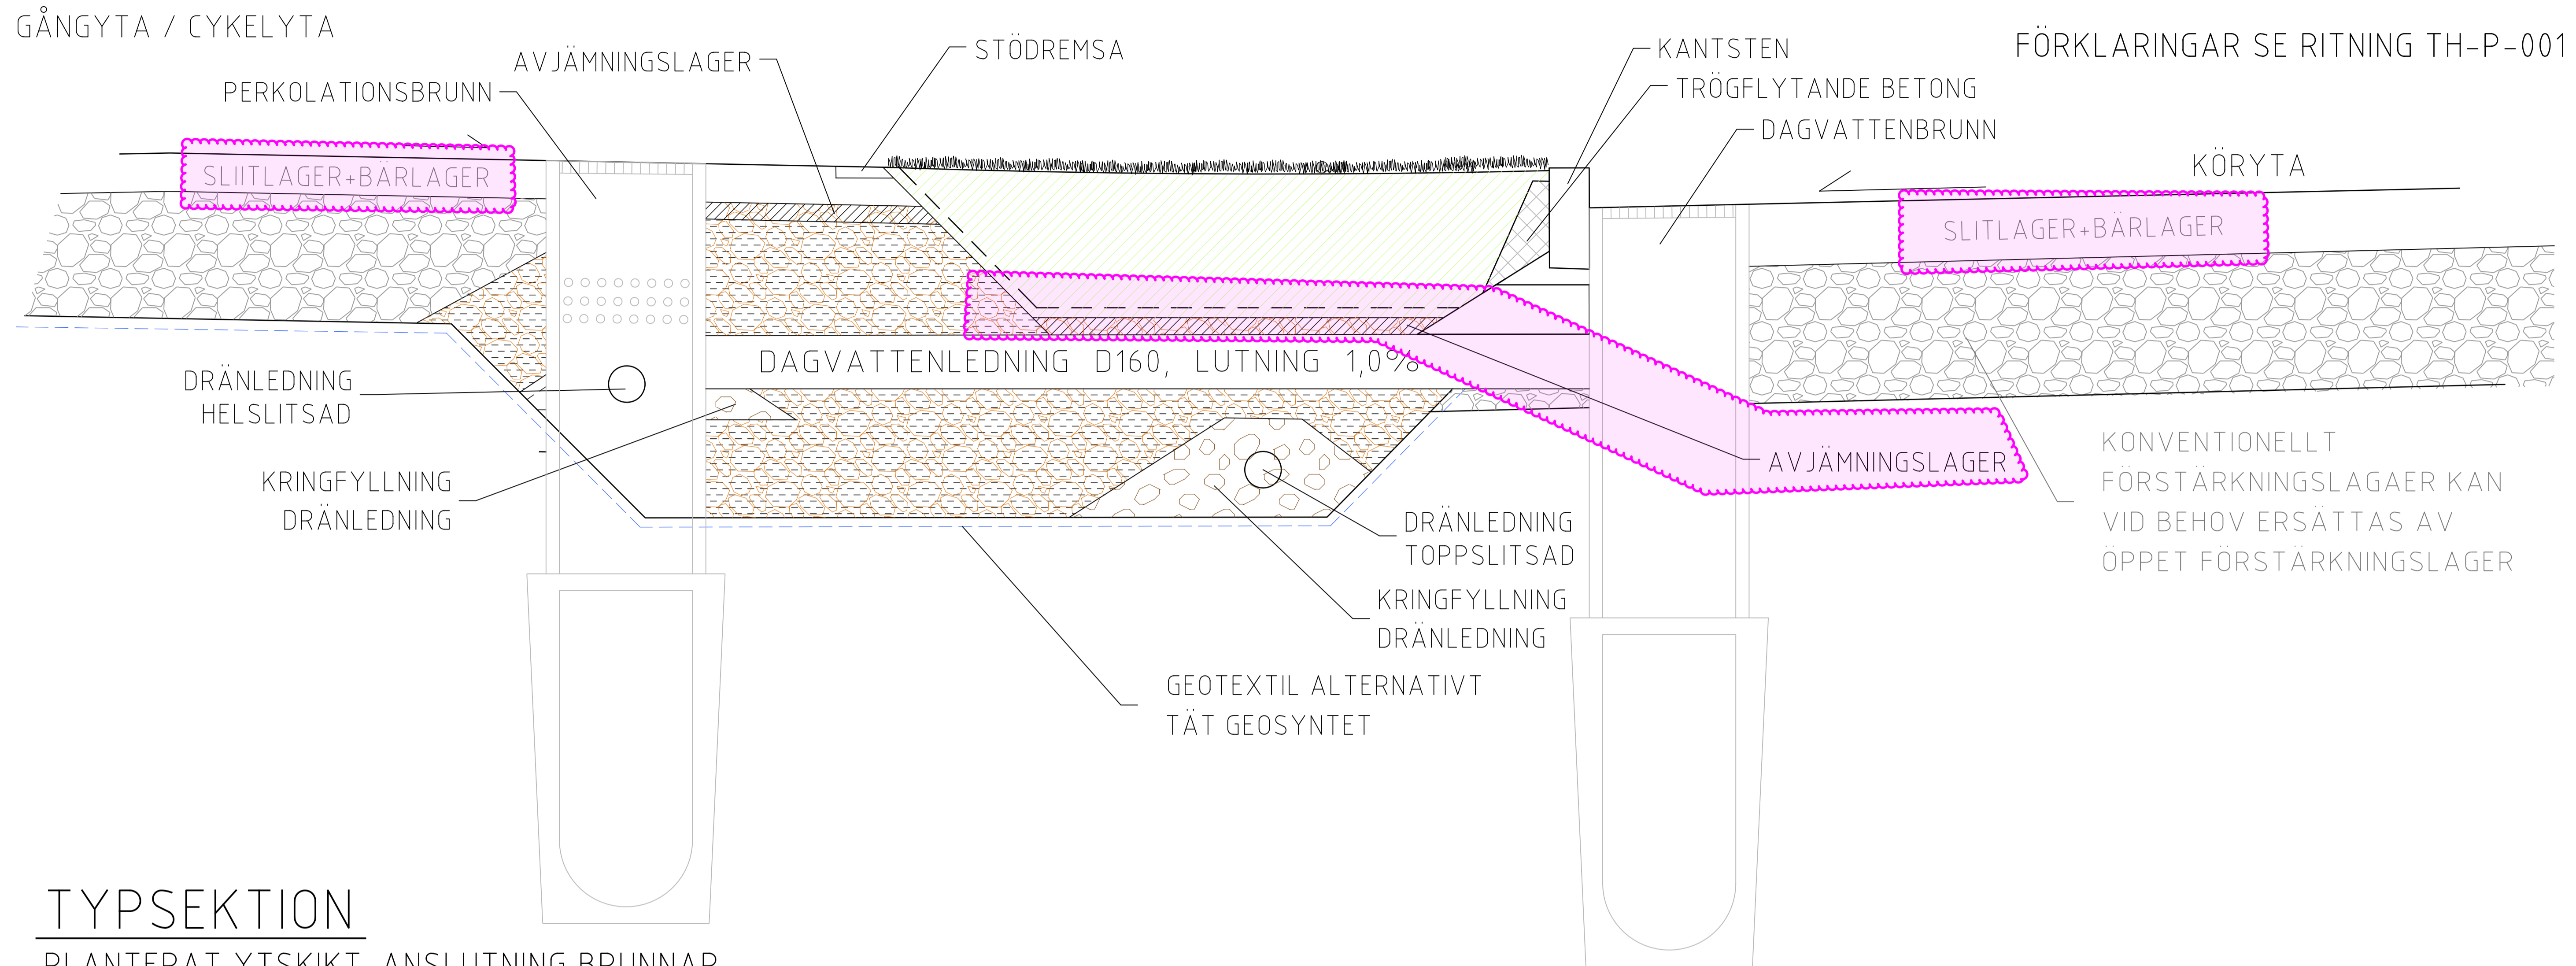

DETALJER BRUNNAR

FÖRKLARINGAR SE RITNING TH-P-001

TYPSEKTION

PLANTERAT YTSKIKT-ANSLUTNING BRUNNAR

SKALA A1 1:10, A3 1:20

TVÄRSEKTION

FYLLNAD RUNT LUFTBRUNN (LB)

SKALA A1 1:10, A3 1:20

TYPRITNING		Isa	Sakta
	KONSTGÖDA VÄXTBÄDDAR		
	DETALJER		
	2022-04-27	Elisabeth Manfred	TH-P-007