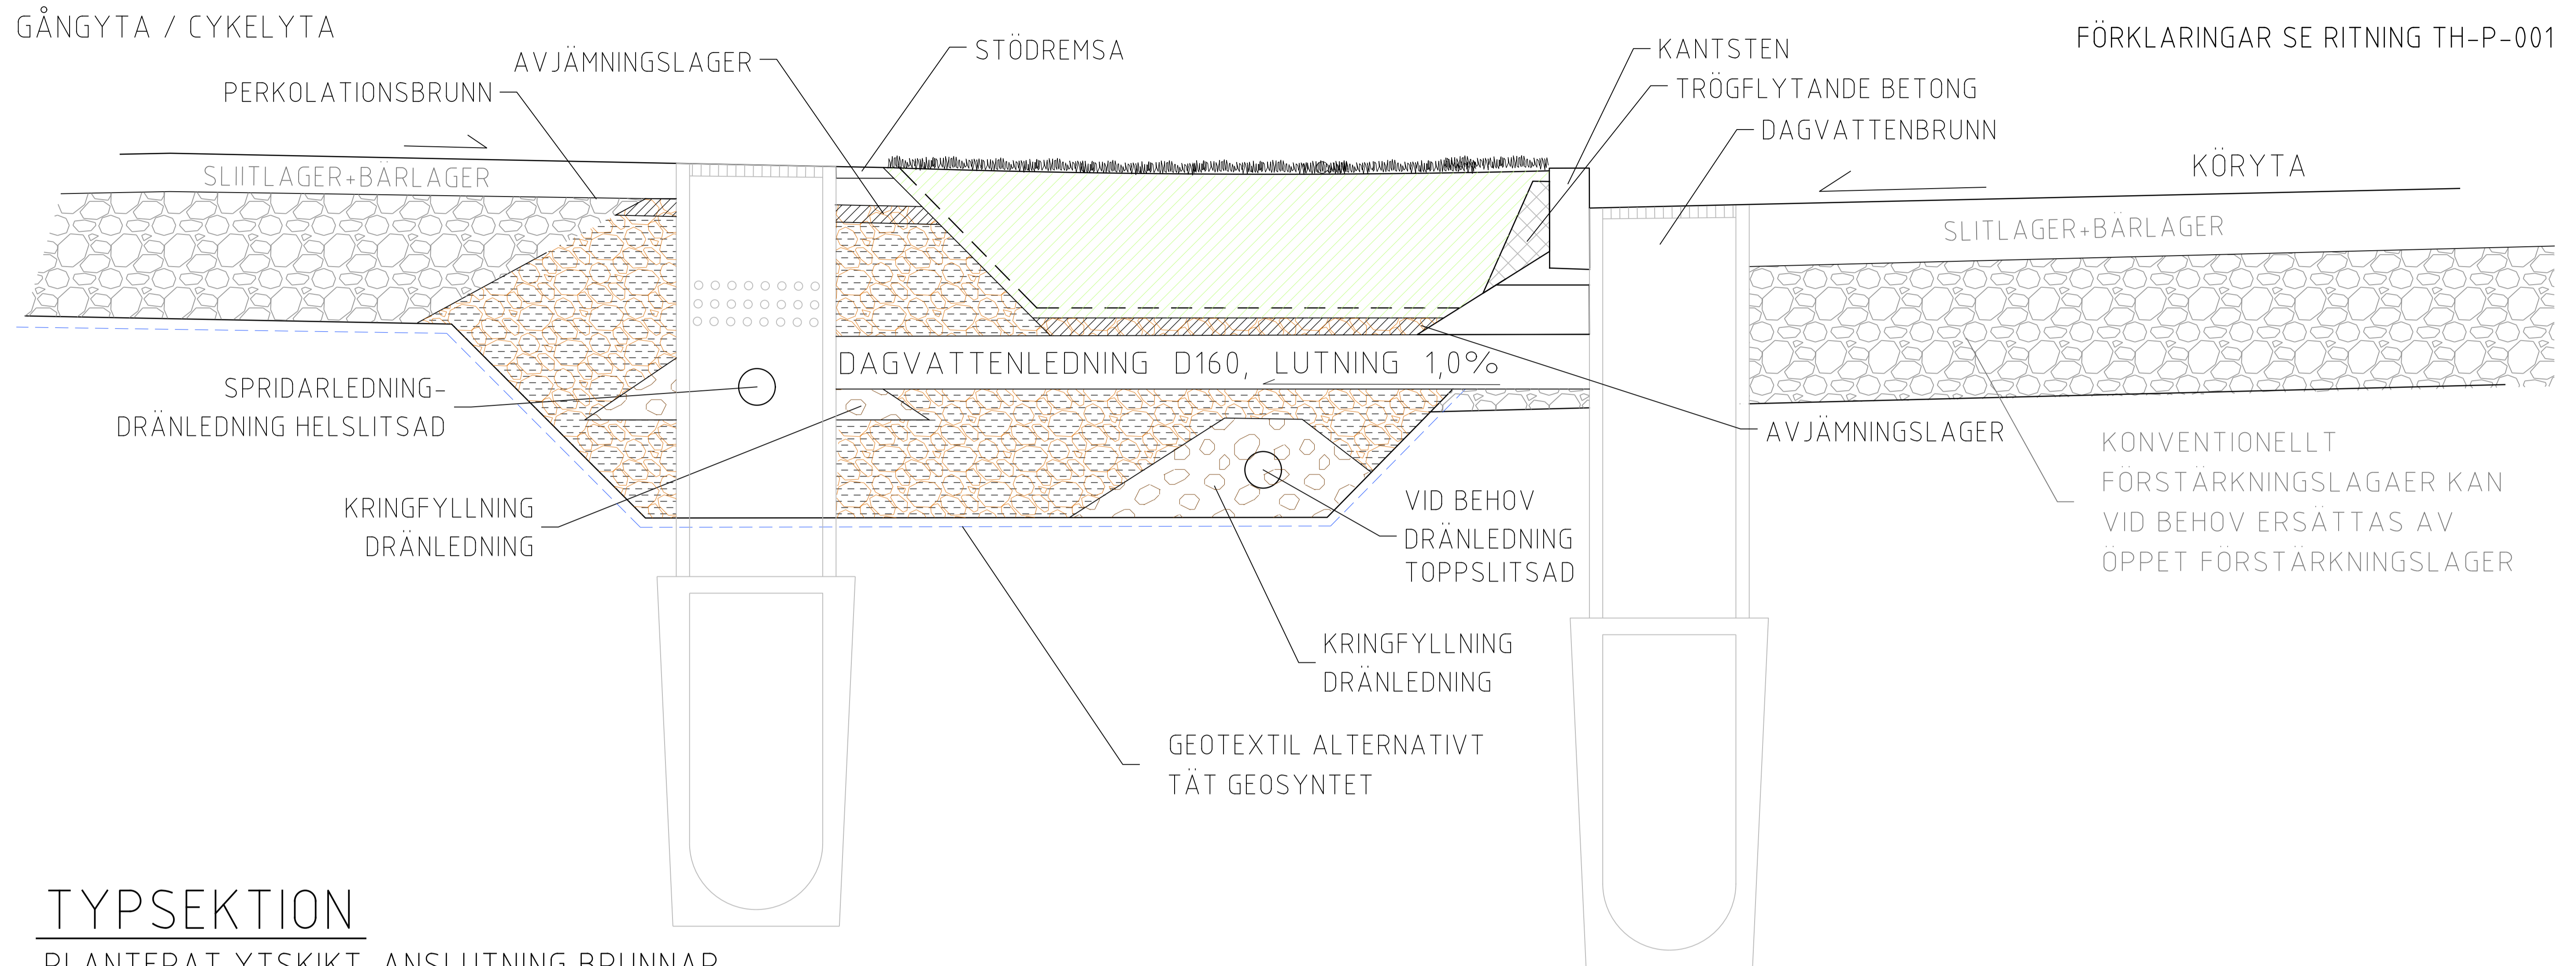

DETALJER BRUNNAR

FÖRKLARINGAR SE RITNING TH-P-001

TYPSEKTION

PLANTERAT YTSKIKT-ANSLUTNING BRUNNAR

SKALA A1 1:10, A3 1:20

TVÄRSEKTION

FYLLNAD RUNT LUFTBRUNN (LB)

SKALA A1 1:10, A3 1:20

E. JÄSTERN AV LÅGE PERKOLATIONSBRUNN	E. HANFRED	2023-06-21
A.1 ÖPPNINGSLAGER VÄXTSUBSTRAT	E. HANFRED	2022-06-21
BY	SOA	DATA
TYPRITNING		
KONSTGJORDA VÄXTBÄDDAR		
DETALJER		
NORRÖPPING	ELISABET MANFRED	TH-P-007
2023-06-21	A1 1:10 A3 1:20	B