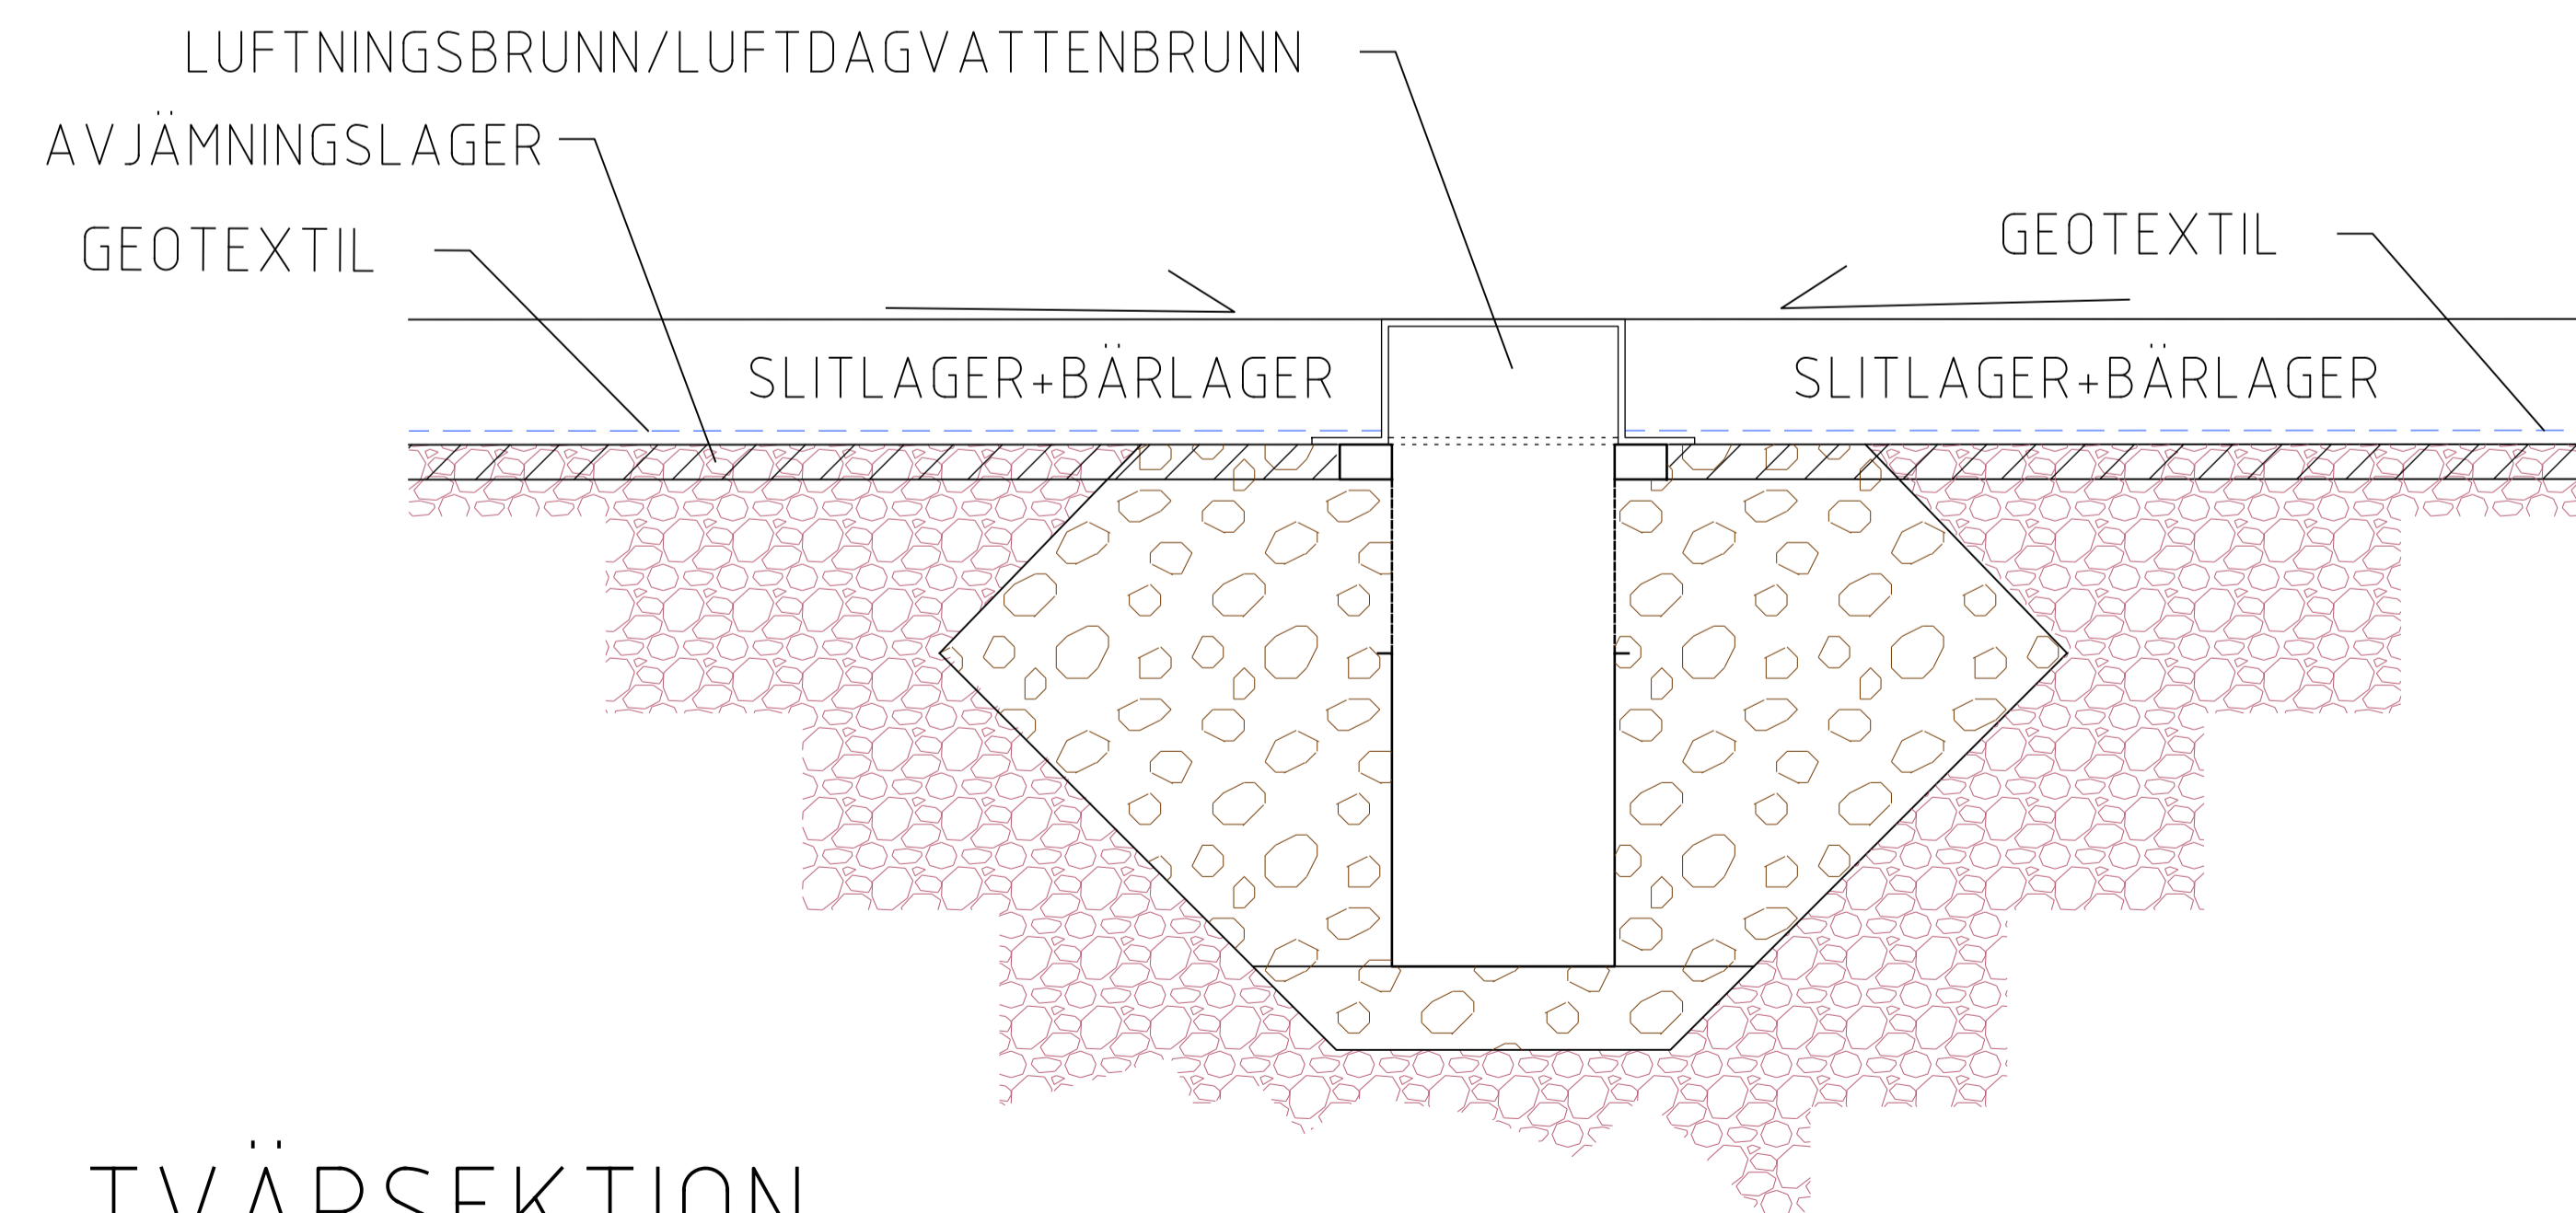

DETALJER BRUNNAR

FÖRKLARINGAR SE RITNING TH-P-001

TYPSEKTION

PLANTERAT YTSKIKT-ANSLUTNING BRUNNAR

SKALA A1 1:10, A3 1:20

TVÄRSEKTION

FYLLNAD RUNT LUFTBRUNN (LB)

SKALA A1 1:10, A3 1:20

E. JÄSTERN AV LÅGE PERKOLATIONSBRUNN	E. HANFRED	2023-06-21
A.1 ÖPPNINGSLAGER VÄXTSUBSTRAT	E. HANFRED	2022-06-21
BY	SOA	DATA
TYPRITNING		
KONSTGJORDA VÄXTBÄDDAR		
DETALJER		
NORRÖPPING	ELISABET MANFRED	TH-P-007
2023-06-21	A1 1:10 A3 1:20	B